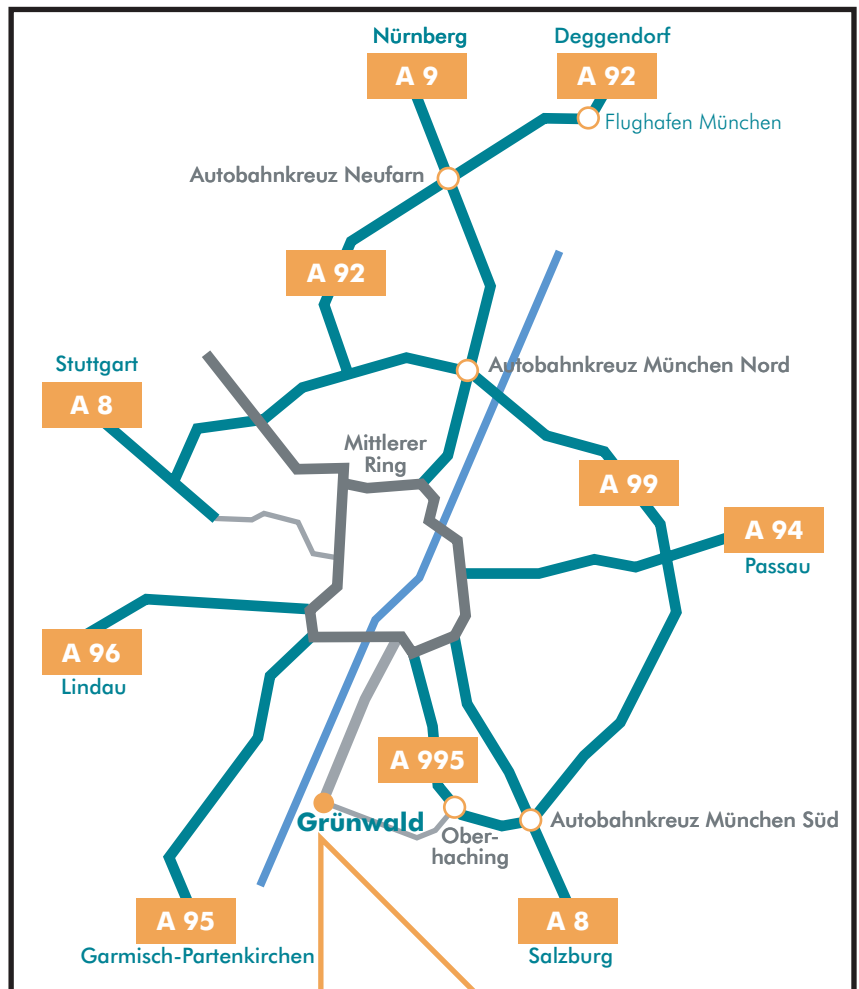

**Von München Flughafen kommend:**

Fahren Sie auf der Autobahn in Richtung München. Am Autobahnkreuz München Nord weiter in Richtung Salzburg (A99). Am Autobahnkreuz München Süd weiter in Richtung Garmisch (A995). Ausfahrt Oberhaching nehmen und weiter in Richtung Grünwald fahren. In Grünwald an der ersten großen beampelten Kreuzung Richtung München. An der Shell-Tankstelle links in die Reitzensteinstrasse, erste wieder links in die Karl-Valentin-Strasse.

**Von Passau kommend:**

Fahren Sie auf der Autobahn (A94) Richtung München. Am Autobahnkreuz München Ost weiter in Richtung Salzburg (A99). Am Autobahnkreuz Brunnthal weiter in Richtung Garmisch (A995). Ausfahrt Oberhaching nehmen und weiter in Richtung Grünwald fahren. In Grünwald an der ersten großen beampelten Kreuzung Richtung München. An der Shell-Tankstelle links in Reitzensteinstrasse, erste wieder links in die Karl-Valentin-Strasse.

**Von Garmisch kommend:**

Fahren Sie auf der Autobahn (A95) Richtung München. Am Autobahnende kommen Sie auf den Mittleren Ring. Hier rechts halten und Richtung Zoo fahren. Nach ca. 3 Kilometern auf dem Mittleren Ring Ausfahrt Grünwalder Stadion nehmen und Richtung Grünwald (Grünwalderstraße) weiterfahren. In Grünwald nach der Shell-Tankstelle rechts in die Reitzensteinstrasse, erste links in die Karl-Valentin-Strasse.

**Von Stuttgart kommend**

Fahren Sie auf der Autobahn (A8) Richtung München. Am Autobahnende weiter Richtung Mittlerer Ring (Richtung Autobahn Lindau). Nach ca. 10 Kilometern auf dem Mittleren Ring Ausfahrt Grünwalder Stadion nehmen und Richtung Grünwald (Grünwalderstraße) weiterfahren. In Grünwald nach der Shell-Tankstelle rechts in die Reitzensteinstrasse, erste links in die Karl-Valentin-Strasse.