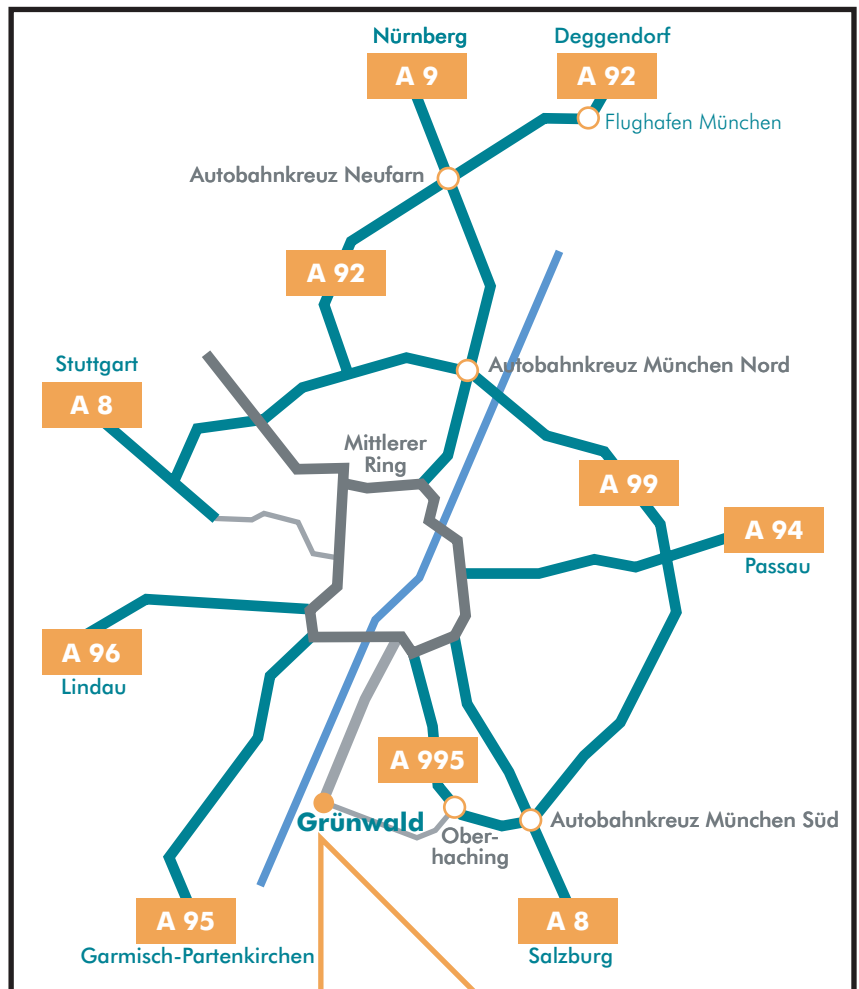

Von München Flughafen kommend:

Fahren Sie auf der Autobahn in Richtung München. Am Autobahnkreuz München Nord weiter in Richtung Salzburg (A99). Am Autobahnkreuz München Süd weiter in Richtung Garmisch (A995). Ausfahrt Oberhaching nehmen und weiter in Richtung Grünwald fahren. In Grünwald an der ersten großen beampelten Kreuzung Richtung München. An der Shell-Tankstelle links in die Reitzensteinstrasse, erste wieder links in die Karl-Valentin-Strasse.

Von Passau kommend:

Fahren Sie auf der Autobahn (A94) Richtung München. Am Autobahnkreuz München Ost weiter in Richtung Salzburg (A99). Am Autobahnkreuz Brunnthal weiter in Richtung Garmisch (A995). Ausfahrt Oberhaching nehmen und weiter in Richtung Grünwald fahren. In Grünwald an der ersten großen beampelten Kreuzung Richtung München. An der Shell-Tankstelle links in Reitzensteinstrasse, erste wieder links in die Karl-Valentin-Strasse.

Von Garmisch kommend:

Fahren Sie auf der Autobahn (A95) Richtung München. Am Autobahnende kommen Sie auf den Mittleren Ring. Hier rechts halten und Richtung Zoo fahren. Nach ca. 3 Kilometern auf dem Mittleren Ring Ausfahrt Grünwalder Stadion nehmen und Richtung Grünwald (Grünwalderstraße) weiterfahren. In Grünwald nach der Shell-Tankstelle rechts in die Reitzensteinstrasse, erste links in die Karl-Valentin-Strasse.

Von Stuttgart kommend

Fahren Sie auf der Autobahn (A8) Richtung München. Am Autobahnende weiter Richtung Mittlerer Ring (Richtung Autobahn Lindau). Nach ca. 10 Kilometern auf dem Mittleren Ring Ausfahrt Grünwalder Stadion nehmen und Richtung Grünwald (Grünwalderstraße) weiterfahren. In Grünwald nach der Shell-Tankstelle rechts in die Reitzensteinstrasse, erste links in die Karl-Valentin-Strasse.