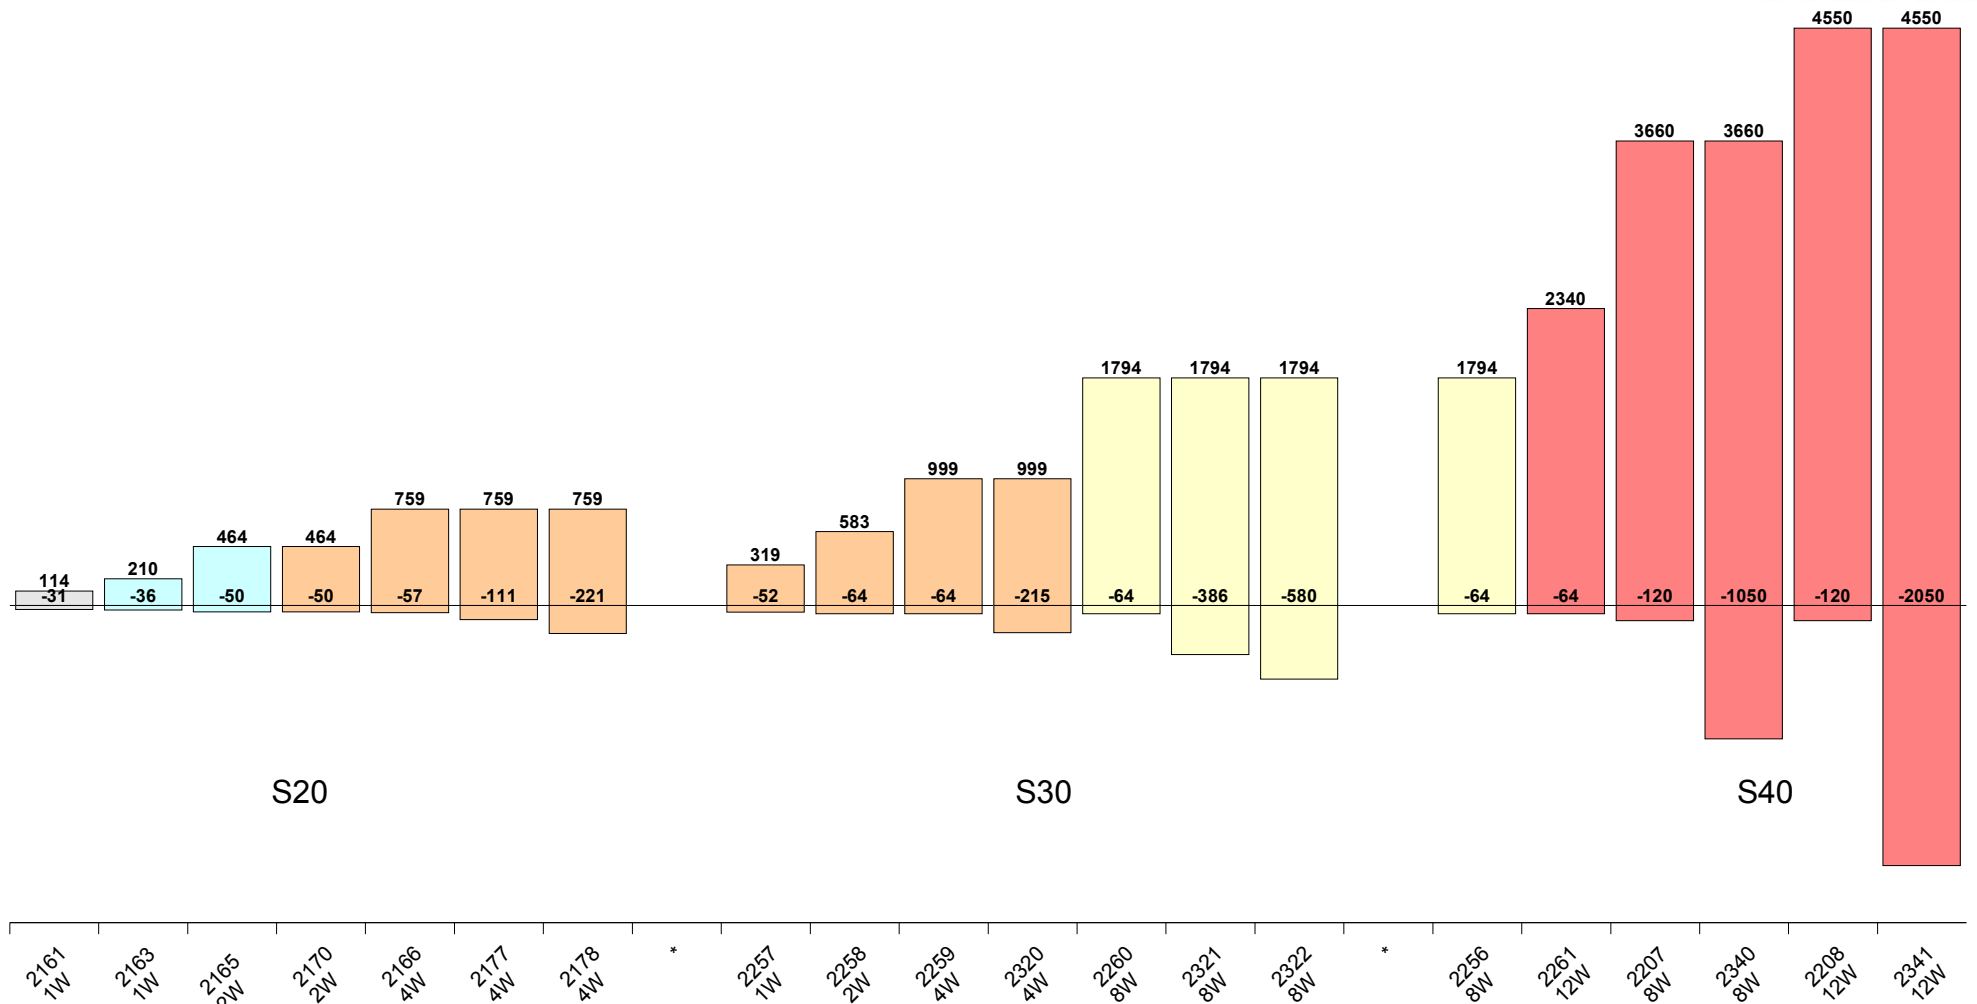

AS/400 Prozessoren S20, S30, S40 (ab 1997)

Lizenzklassen: P05: P10: P20: P30: P40: P50: