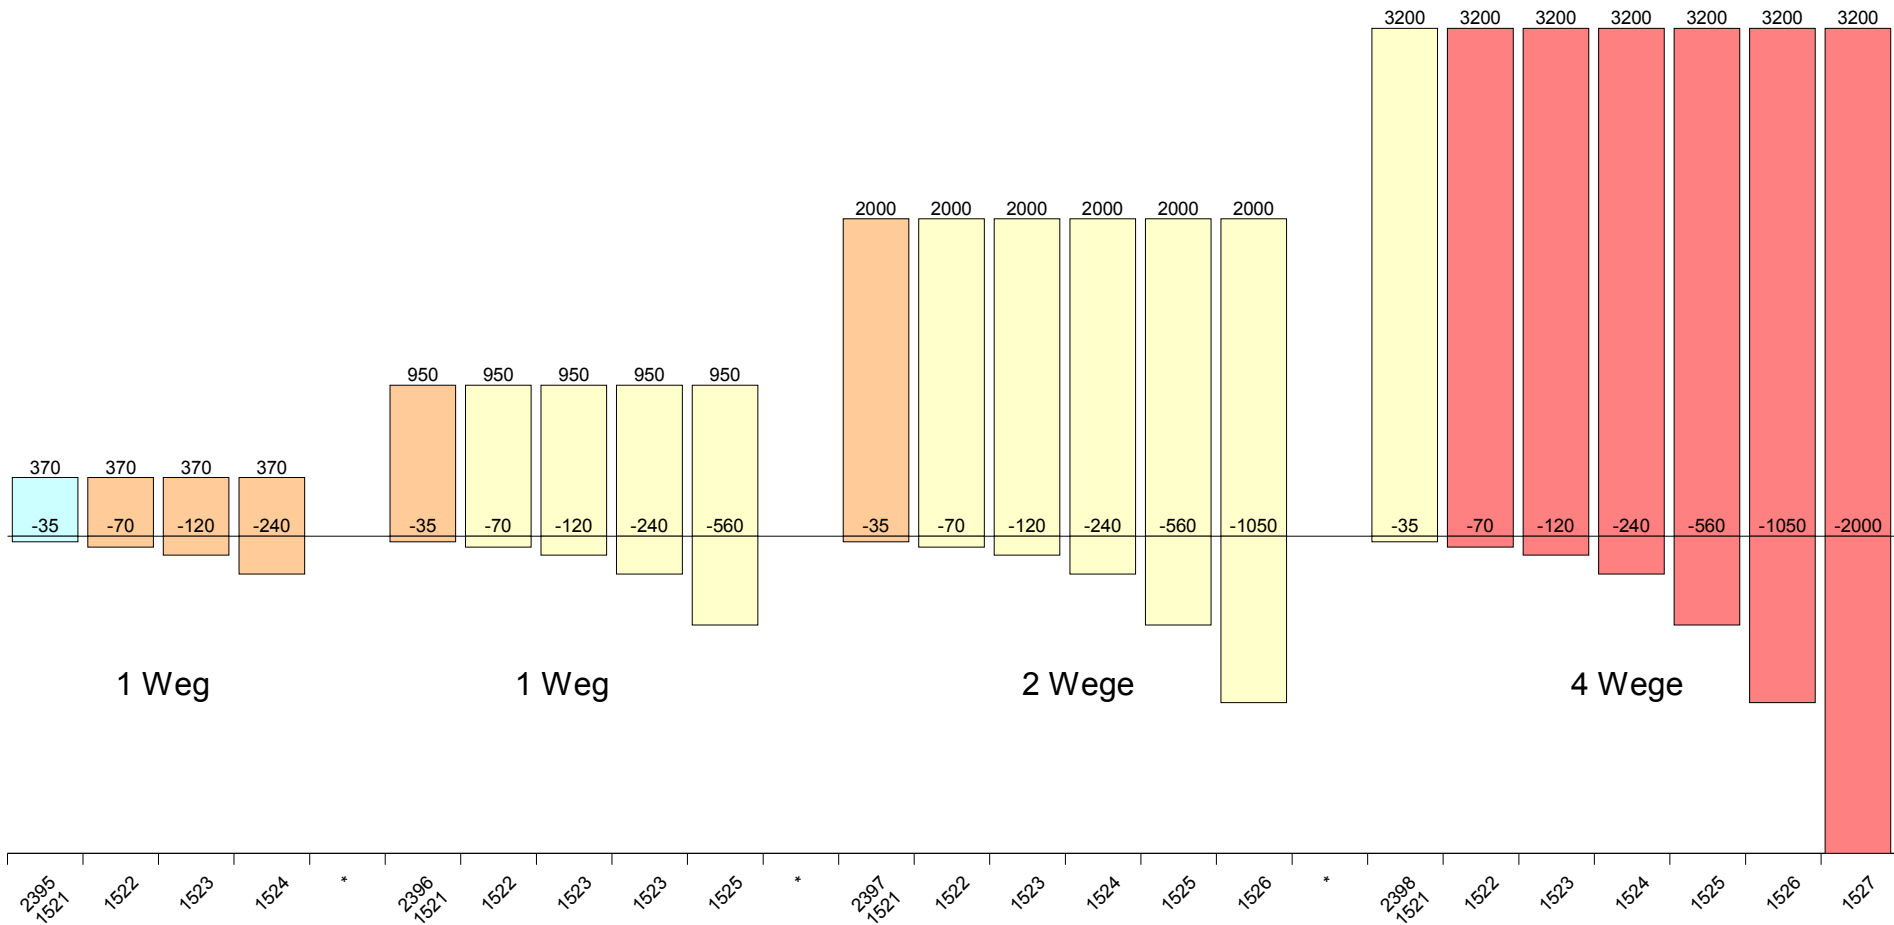

# AS/400 Prozessoren 820 (ab 2000)

Lizenzklassen: P05:  P10:  P20:  P30:  P40:  P50: